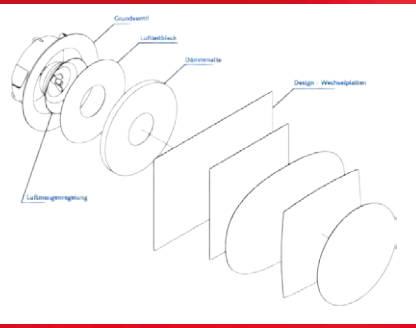

Designventil Grundkörper RAL 9010
Typ: BODY
Art.-Nr.: 416301

Designventil Frontplatte RAL 9010
Typ: SQUARE
Art.-Nr.: 416302

Design-Küchenventil DN 125 aus Stahlblech, weiß, Sinterbrunze-Filter und Volumenregler (herausnehmbar) für Wand- oder Deckenmontage, quadratische Form gebogen - als Küchen- oder nur Abluftv. Typ: AKVQ 125
Art.-Nr.: 416207

Ød mm	A mm	B mm	Typ	m kg
125	165	165	BOW	0,22
125	165	248	ELLI	0,29
125	165	165	ROUND	0,18
125	165	248	RECT	0,33
125	165	165	SQUA	0,23

Ød mm	Ød mm	ØD mm	m kg
125	114	156	0,33

Brink Climate Systems Deutschland GmbH