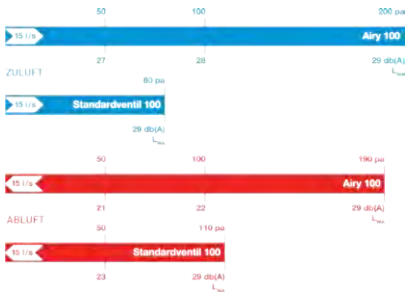

Ød mm	A mm	B mm	Typ	m kg
125	165	165	BOW	0,22
125	165	248	ELLI	0,29
125	165	165	ROUND	0,18
125	165	248	RECT	0,33
125	165	165	SQUA	0,23

Ød mm	Ød mm	ØD mm	m kg
125	114	156	0,33

Brink Climate Systems Deutschland GmbH